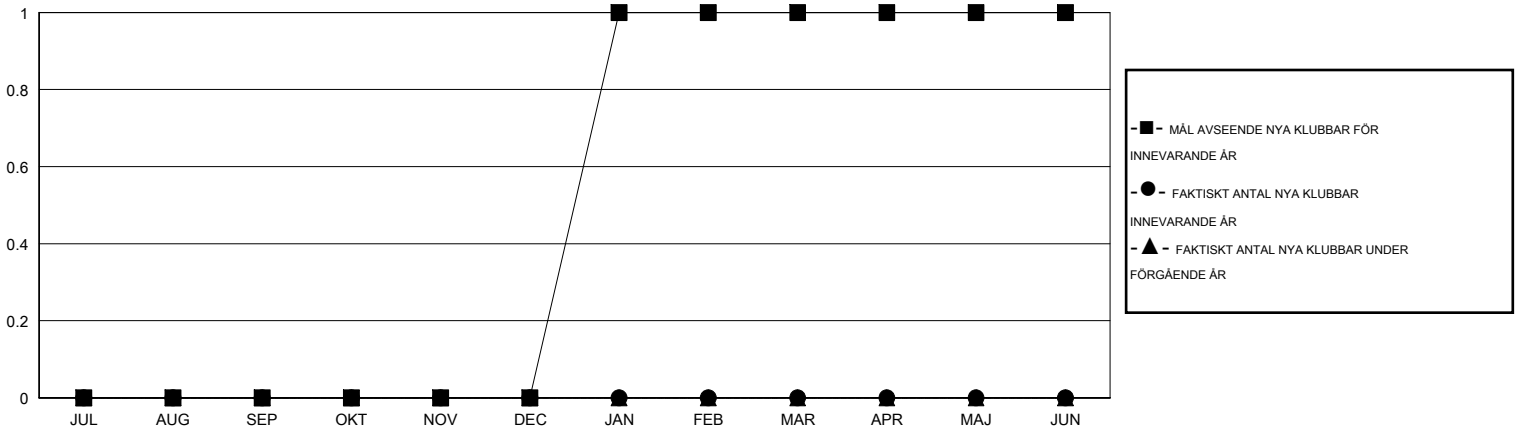

# MONTHLY MEMBERSHIP PROGRESS REPORT

District 106 C

Results as of: 8/31/2016

GMT: Kenneth Persson

OMRÅDE DENMARK

GMT KO 4

Klubbar					Medlemmar				
RESULTAT FÖR 2016-2017					RESULTAT FÖR 2016-2017				
KVARTAL	MÅL AVSEENDE NYA KLUBBAR	NYA KLUBBAR	AVFÖRDA KLUBBAR	NETTOTILLVÄX T/MINSKNING	KVARTAL	MÅL AVSEENDE NYA MEDLEMMAR	CHARTER OCH TILLAGDA NYA MEDLEMMAR	AVFÖRDA MEDLEMMAR	NETTOTILLVÄX T/MINSKNING
JUL/AUG/SEP	0	0	1	-1	JUL/AUG/SEP	5	1	15	-14
OKT/NOV/DEC	0	0	0	0	OKT/NOV/DEC	5	0	0	0
JAN/FEB/MAR	1	0	0	0	JAN/FEB/MAR	25	0	0	0
APR/MAJ/JUN	0	0	0	0	APR/MAJ/JUN	5	0	0	0

MÅL OCH FAKTISKT ANTAL NYA KLUBBAR

MÅL OCH FAKTISKT ANTAL MEDLEMMAR

NEDLAGDA KLUBBAR: 1

1 CLUBS OF 81 TOG UPP EN ELLER FLER NYA MEDLEMMAR

KÖNSFÖRDELNING

MAN 1,468 (88.86%)  
KVINNA 184 (11.14%)

AVFÖRDA MEDLEMMAR