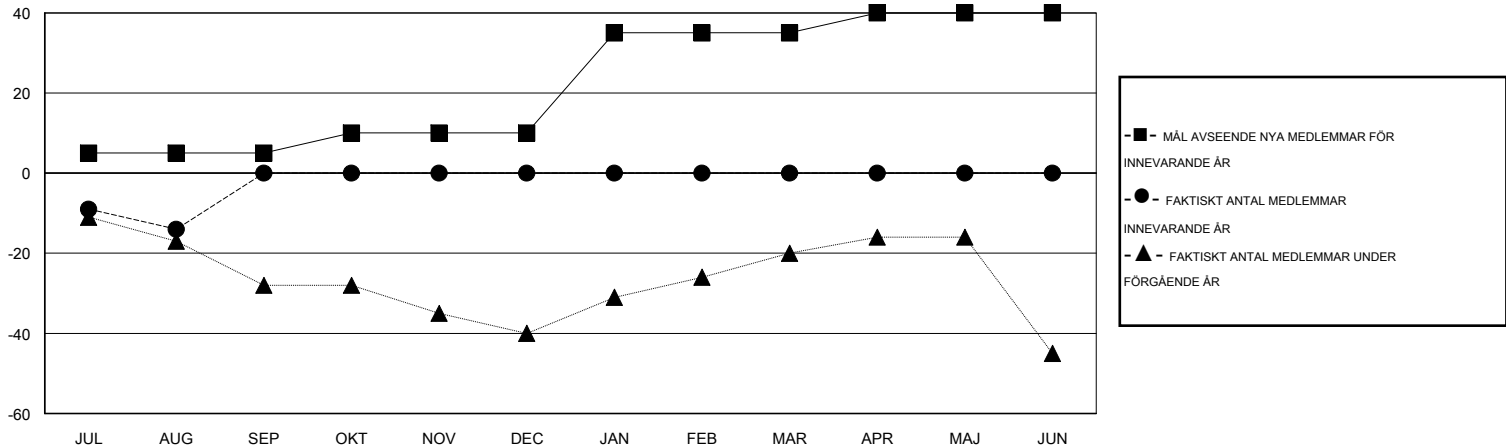

# MONTHLY MEMBERSHIP PROGRESS REPORT

District 106 C

Results as of: 8/31/2016

GMT: Kenneth Persson

OMRÅDE DENMARK

GMT KO 4

Klubbar					Medlemmar				
RESULTAT FÖR 2016-2017					RESULTAT FÖR 2016-2017				
KVARTAL	MÅL AVSEENDE NYA KLUBBAR	NYA KLUBBAR	AVFÖRDA KLUBBAR	NETTOTILLVÄX T/MINSKNING	KVARTAL	MÅL AVSEENDE NYA MEDLEMMAR	CHARTER OCH TILLAGDA NYA MEDLEMMAR	AVFÖRDA MEDLEMMAR	NETTOTILLVÄX T/MINSKNING
JUL/AUG/SEP	0	0	1	-1	JUL/AUG/SEP	5	1	15	-14
OKT/NOV/DEC	0	0	0	0	OKT/NOV/DEC	5	0	0	0
JAN/FEB/MAR	1	0	0	0	JAN/FEB/MAR	25	0	0	0
APR/MAJ/JUN	0	0	0	0	APR/MAJ/JUN	5	0	0	0

MÅL OCH FAKTISKT ANTAL NYA KLUBBAR

MÅL OCH FAKTISKT ANTAL MEDLEMMAR

NEDLAGDA KLUBBAR: 1

1 CLUBS OF 81 TOG UPP EN ELLER FLER NYA MEDLEMMAR

KÖNSFÖRDELNING

MAN 1,468 (88.86%)  
KVINNA 184 (11.14%)

AVFÖRDA MEDLEMMAR